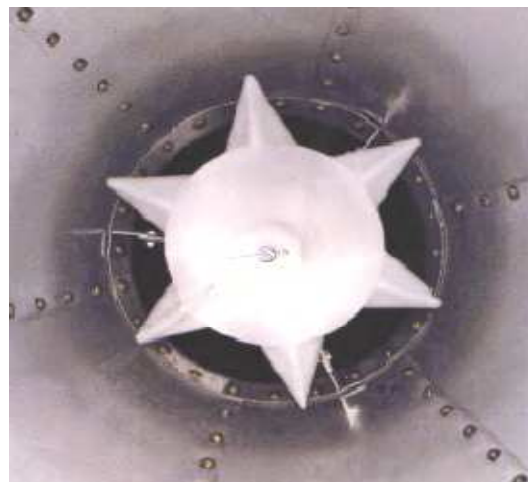

IS Tool-Systems AG
Hof, 6438 Ibach
Tel: 041 811 82 83
Nat: 079 340 75 82
Fax: 041 811 82 10

Tool-Systems
moderne Stalltechnik

Sure-Flo

- ▶ verhindert Brückenbildung
- ▶ kein Vermischen von altem und neuem Futter
- ▶ verhindert Entmischung des Futters
- ▶ einfache Installation
- ▶ kein Stromanschluss

mit Sure-Flo

ohne Sure-Flo

Seitenansicht Sure-Flo

im Silo montiert